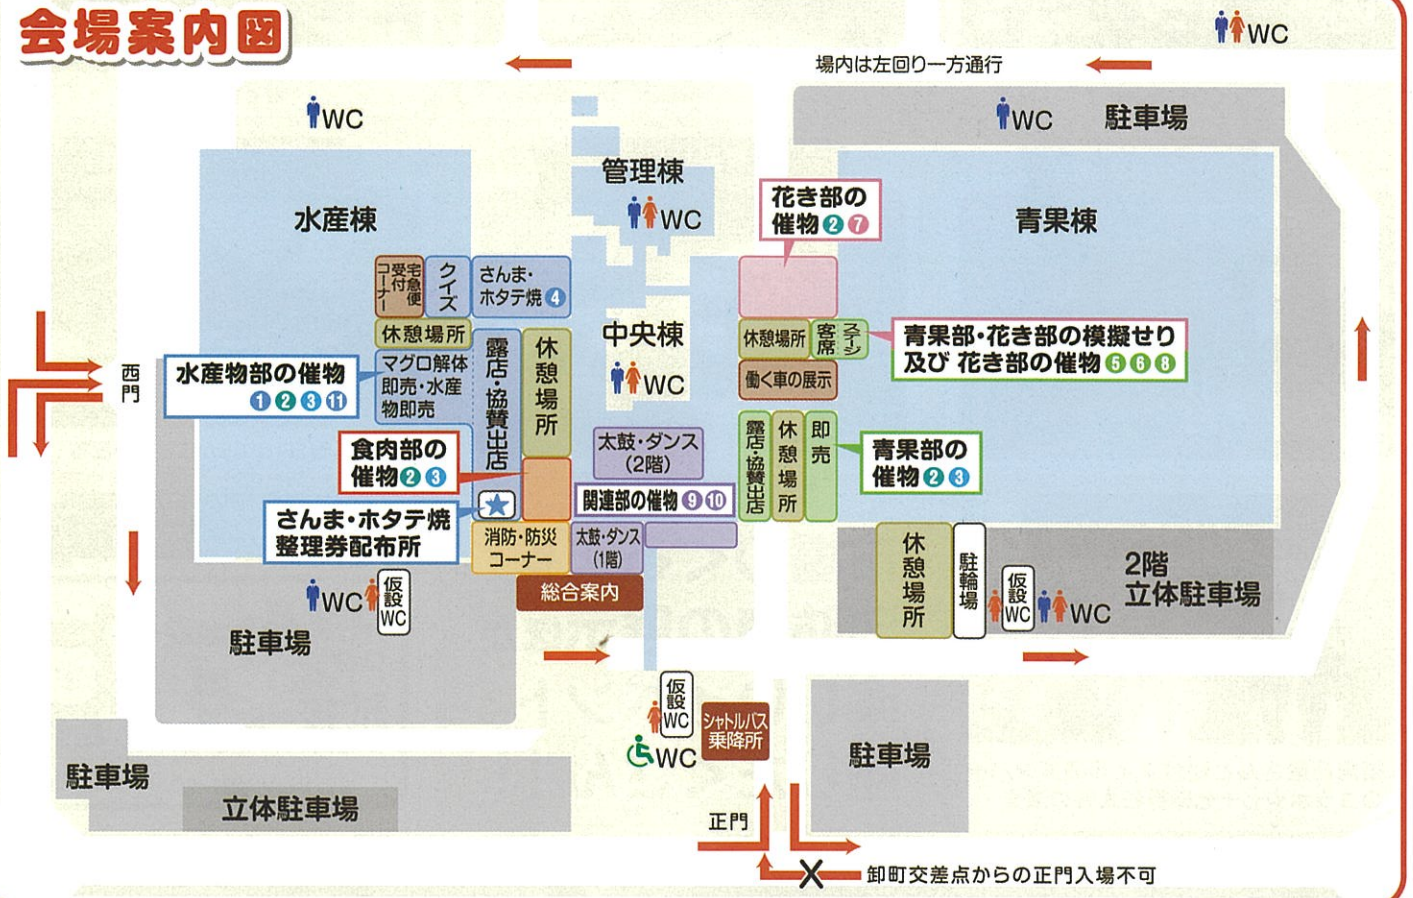

タイムスケジュール

	10:00	10:30	11:00	11:30	12:00	12:30	13:00	13:30	14:00
① マグロ解体・即売		1回目		2回目		3回目		4回目	
② 即売会(水産・青果・花き・食肉)	なくなり次第終了								
③ 試食会(水産・青果・食肉)	なくなり次第終了								
④ さんま・ホタテ焼	10:00から整理券配布								
⑤ 模擬せり(野菜・果実)	1回目 ステージ					2回目 ステージ			
⑥ 模擬せり(花き)		1回目 ステージ					2回目 ステージ		
⑦ フラワーアレンジメント教室	先着150組まで(参加費1組500円)								
⑧ 街角花屋さんと仙台フィルメンバーの コラボによるミニコンサート				ステージ					
⑨ 和太鼓		1階 1回目						2階 2回目	
⑩ ストリートジュニアダンスパフォーマンス	1階 1回目		2階 2回目						
⑪ おさかな名前当てクイズ			1回目		2回目				

※諸般の事情により、プログラム内容を一部変更する場合があります。また、販売状況等により早めに終了する場合があります。

会場案内図

ご協賛ありがとうございました (五十音順・敬称略)

アクトス建設(有) / (株)阿部和工務店 / (株)阿部砂利建設 / 奥山工業(株) / カゴメ(株) / (株)カネコ橋沼商店 / 環境設備工業(株) / 菅野造園(株) / ケーオー電気(株) / 気仙沼市役所 / サンキスト / 三共電気(株) / JA江刺 / JAながさき西海 / JA新潟みらい / 鈴木工業(株) / (株)鈴清食品 / スミフル(株) / (株)関・空間設計 / 仙台ガスサービス(株) / (協)仙台清掃公社 / (株)仙台総合設備計画 / 仙台湾燻蒸(株) / 太子食品工業(株) / (有)高野造園 / (株)高浜 / (株)タナカバナナ / 東北浅野防災設備(株) / 東北地区青森りんごの会 / 東北電力(株) / 同和警備(株) / 同和興業(株) / (株)ドール / (株)トスネット / 成田食品(株) / 日新電機(株) / 日本水産(株) / 日本デルモンテ(株) / (株)羽根川設備工事 / フジ電子興業(株) / ブルドックソース(株) / フレッシュ・デルモンテ・ジャパン(株) / 文化シャッター(株) / ホクト(株) / (株)前川製作所 / (有)松本運輸 / マルニ食品(株) / マルハニチロ(株)東北支社 / マルブン食品工業(株) / (株)三浦勇工務店 / 水野水産(株) / (株)ミツカン / (有)三津木鉄工所 / 三菱ビルテック / サービス(株) / 宮城県園芸作物ブランド化推進協議会 / 宮城県漁業協同組合 / 宮城県水産業振興課 / (株)宮城公害処理 / (株)守屋電設 / 山崎製パン(株) / (株)ヤマダフーズ / (株)雪国まいたけ / (株)ユダテクニカ / (株)ヨコオデイルーフズ